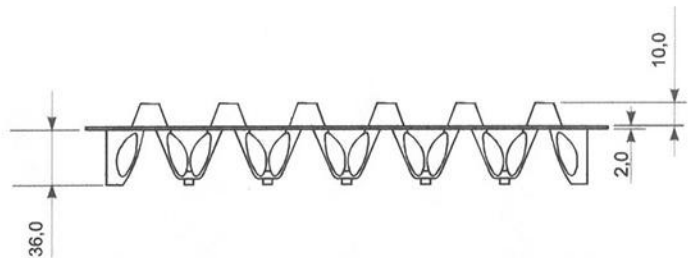

## Bandeja para Ovos

Peso: 0,155 Kg (+/- 10 g)

COMPRIMENTO EXTERNO	305,0
LARGURA EXTERNA	305,0
ALTURA DO COMPARTIMENTO	33,0
DIAMETRO INFERIOR DO COMPARTIMENTO	15,0
DIAMETRO SUPERIOR DO COMPARTIMENTO	37,0
ALTURA TOTAL	48,0
ALTURA INTERNA	33,0
PESO	0,155 Kg
ÁREA OCUPADA PELO CONTENTOR	0,093 m <sup>2</sup>
CONTENTOR POR m <sup>2</sup> : REGULAR	10,75 m <sup>2</sup>
CAPACIDADE UNITÁRIA	30 ovos
BANDEJA P/ OVOS.....TIPOS	3,4 e 5