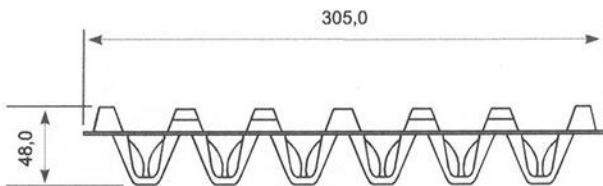

## Bandeja para Ovos

Peso: 0,155 Kg (+/- 10 g)

COMPRIMENTO EXTERNO	305,0
LARGURA EXTERNA	305,0
ALTURA DO COMPARTIMENTO	33,0
DIAMETRO INFERIOR DO COMPARTIMENTO	15,0
DIAMETRO SUPERIOR DO COMPARTIMENTO	37,0
ALTURA TOTAL	48,0
ALTURA INTERNA	33,0
PESO	0,155 Kg
ÁREA OCUPADA PELO CONTENTOR	0,093 m <sup>2</sup>
CONTENTOR POR m <sup>2</sup> : REGULAR	10,75 m <sup>2</sup>
CAPACIDADE UNITÁRIA	30 ovos
BANDEJA P/ OVOS.....TIPOS	3,4 e 5