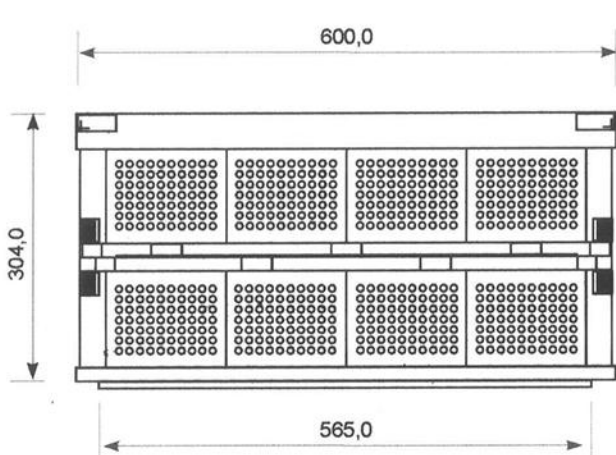

Flat Box

Peso: 2,61 Kg (+/- 40 g)

COMPRIMENTO EXTERNO.....	600,0 mm
LARGURA EXTERNA.....	400,0 mm
ALTURA TOTAL.....	313,0 mm
COMPRIMENTO INTERNO.....	570,0 mm
LARGURA INTERNA.....	370,0 mm
ALTURA INTERNA.....	9,0 mm
CAPACIDADE..... - VOLUMÉTRICA.....	64,0 L
PESO.....	2,610 kg
ÁREA OCUPADA PELO CONTENTOR.....	0,24 M2
CUBAGEM.....	0,075 M3
CONTENTORES P/ M2: (REGULAR).....	4,00
CONTENTORES P/ M3: (REGULAR).....	13,0