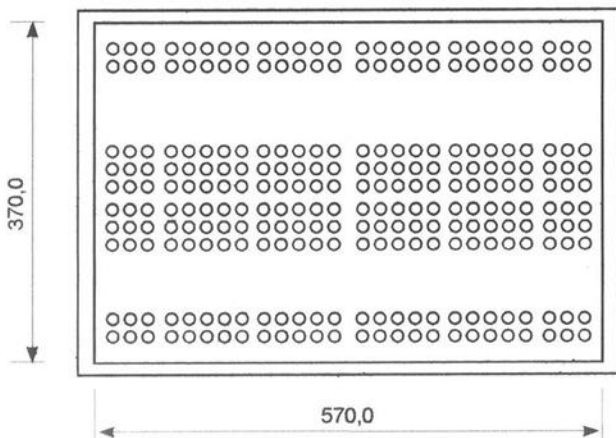

Flat Box

Peso: 2,61 Kg (+/- 40 g)

COMPRIMENTO EXTERNO.....	600,0 mm
LARGURA EXTERNA.....	400,0 mm
ALTURA TOTAL.....	313,0 mm
COMPRIMENTO INTERNO.....	570,0 mm
LARGURA INTERNA.....	370,0 mm
ALTURA INTERNA.....	9,0 mm
CAPACIDADE..... - VOLUMÉTRICA.....	64,0 L
PESO.....	2,610 kg
ÁREA OCUPADA PELO CONTENTOR.....	0,24 M2
CUBAGEM.....	0,075 M3
CONTENTORES P/ M2: (REGULAR).....	4,00
CONTENTORES P/ M3: (REGULAR).....	13,0