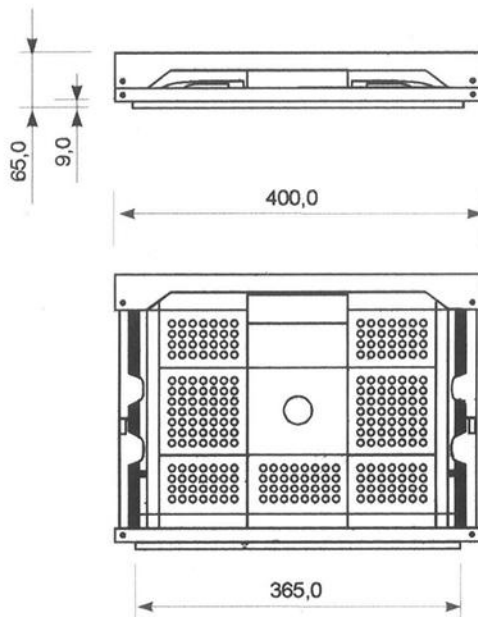

Flat Box

Peso: 2,61 Kg (+/- 40 g)

COMPRIMENTO EXTERNO.....	600,0 mm
LARGURA EXTERNA.....	400,0 mm
ALTURA TOTAL.....	313,0 mm
COMPRIMENTO INTERNO.....	570,0 mm
LARGURA INTERNA.....	370,0 mm
ALTURA INTERNA.....	9,0 mm
CAPACIDADE..... - VOLUMÉTRICA.....	64,0 L
PESO.....	2,610 kg
ÁREA OCUPADA PELO CONTENTOR.....	0,24 M2
CUBAGEM.....	0,075 M3
CONTENTORES P/ M2: (REGULAR).....	4,00
CONTENTORES P/ M3: (REGULAR).....	13,0